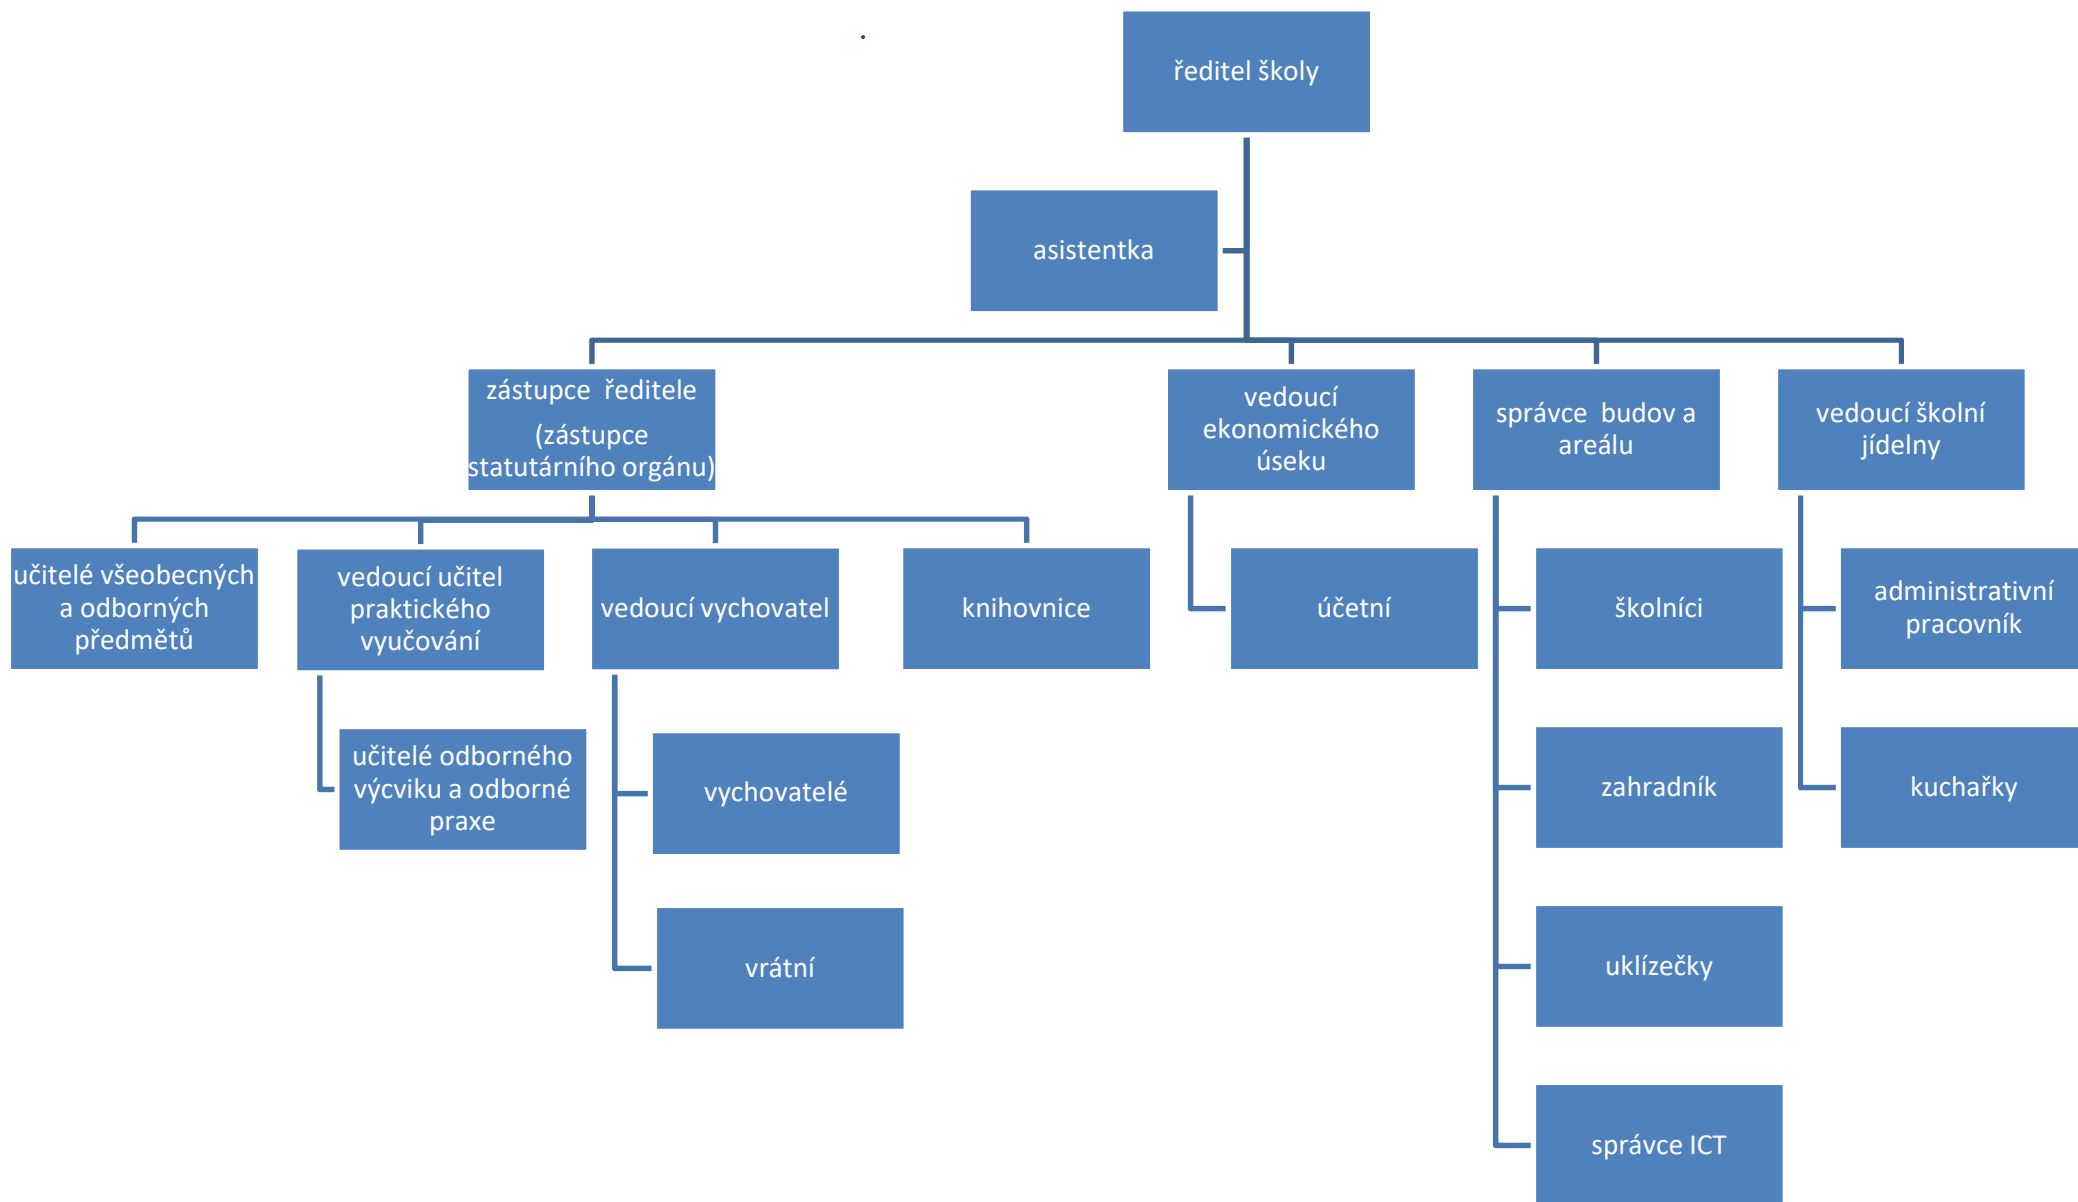

ORGANIZAČNÍ SCHÉMA ŠKOLY (s účinností od 1. 9. 2020)

PhDr. Michal Grus
ředitel školy